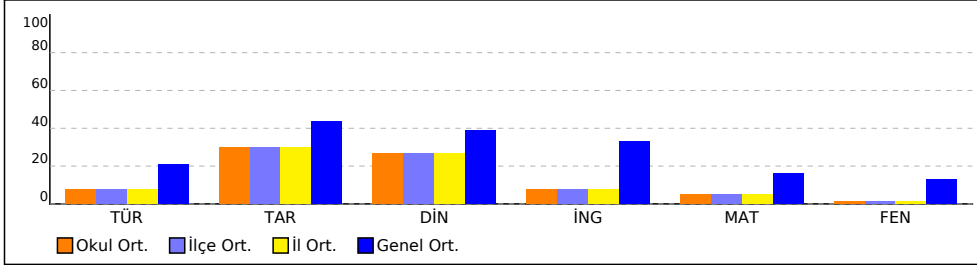

NET ORTALAMALARINA GÖRE KIYASLAMA