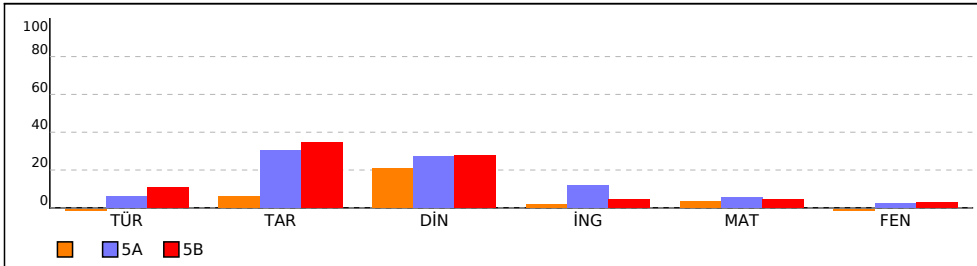

NET ORTALAMASINA GÖRE ŞUBE KARŞILAŞTIRMA