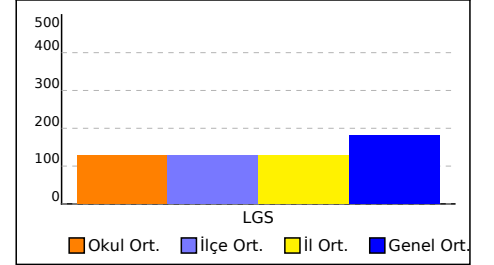

PUAN ORT. GÖRE KIYAS