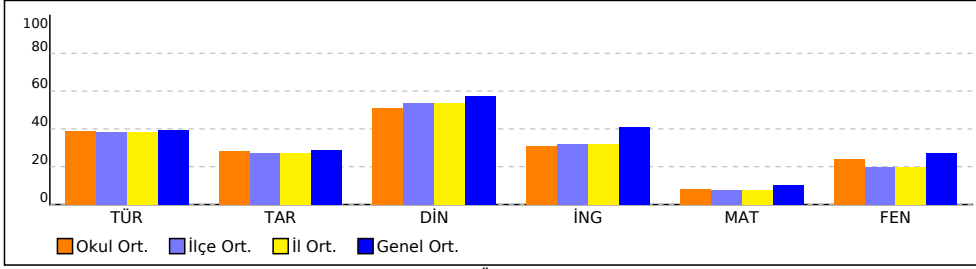

OKUL NET LİSTESİ (Puan-1 sıralı)

										KATILIMLAR																							
İL		İLÇE		OKUL				SINAV ADI				OKUL	İLÇE	İL	GENEL																		
MUŞ		MALAZGİRT		Fatih Ortaokulu				8 SINIF BUGA BDS 05 (BC00-08.01BDS)				37	52	52	144																		
Sıra	Ö.No	İsim	Sınıf	Sözel (TÜR)			Sözel (TAR)			Sözel (DİN)			Sözel (İNG)			Sayısal (MAT)			Sayısal (FEN)			Toplam			LGS	Dereceler							
				Türkçe			Tarih			Din K.ve A.B.			İngilizce			Matematik			Fen			Dereceler			Puanı	Snf	Okul	İlçe	İl	Genel			
				D	Y	N	D	Y	N	D	Y	N	D	Y	N	D	Y	N	D	Y	N	D	Y	N	D	Y	N	Puanı	Snf	Okul	İlçe	İl	Genel
Genel Ortalama				10	8	7,88	4	4	2,86	7	3	5,72	5	3	4,11	4	5	2,05	8	9	5,44	38	30	28,06	278,470								
Okul Ortalaması				10	8	7,79	4	4	2,81	6	3	5,10	4	3	3,12	3	5	1,66	8	9	4,77	36	34	25,25	273,780								
34	123	HATİCE ZEHRA BOZKI	8A	5	11	1,33	2	4	0,67	3	5	1,33	1	5	-0,67	3	5	1,33	4	9	1,00	18	39	4,99	217,806	16	34	47	47	118	% 82		
35	223	GİZEM YILDIR M	8B	8	9	5,00	2	5	0,33	2	3	1,00				5	11	1,33	1	13	-3,33	18	41	4,33	215,939	19	35	49	49	121	% 84		
36	122	MİKAİL GÜNGÖR	8B	5	10	1,67	2	4	0,67	5	4	3,67	1	5	-0,67	3	13	-1,33	4	10	0,67	20	46	4,68	208,620	20	36	50	50	125	% 87		
37	19	SEMRA TÜNEDEN		2	18	-4,00	3	7	0,67	4	6	2,00	3	7	0,67	6	14	1,33	3	17	-2,67	21	69	-2,00	186,505	1	37	52	52	135	% 94		

NET ORTALAMALARINA GÖRE KIYASLAMA