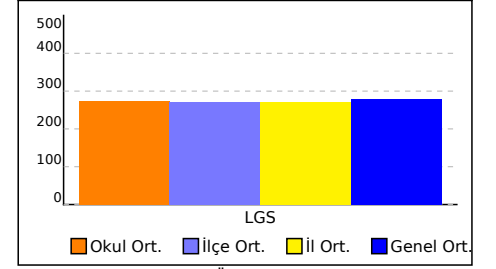

PUAN ORT. GÖRE KIYAS