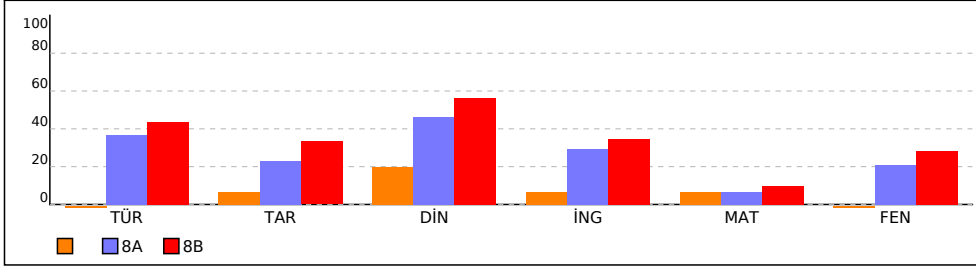

NET ORTALAMASINA GÖRE ŞUBE KARŞILAŞTIRMA